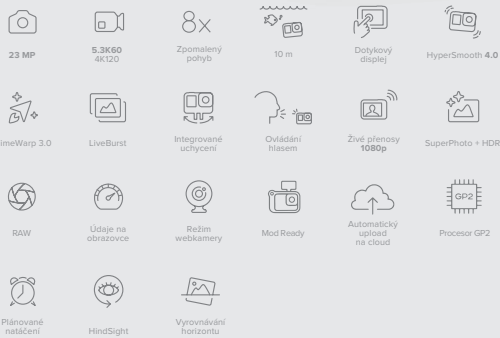

Nová přední obrazovka + vylepšená výkonnost

Připravení záběru pro vlogování a selfie ti půjde lépe než kdykoliv předtím díky kvalitní přední LCD obrazovce s plynulejším pohybem a ostřejšími detaily. Dotykové ovládání je pohotové, takže spoušť reaguje rychleji. Živé streamování s HERO10 Black vypadá lépe než dříve a funkce webkamery jsou snadné a intuitivní.

Odolná a vodotěsná do 10m

Kompletně vodotěsná a odolnější než kdy dříve - HERO10 Black je dostatečně všestranná pro jakékoli dobrodružství. Robustní konstrukce snese drsné zacházení, ať už projíždíš bahnem, sněhem nebo vodou (do hloubky 10m). Kryt čočky, odolný proti poškrábání, nabízí dodatečnou ochranu a lze ho snadno v případě potřeby nahradit.

Baterie s dlouhou výdrží

Vysokokapacitní 1720mAh lithium-iontová baterie poskytuje dostatek štávy, takže se můžeš déle věnovat natáčení a méně měnit baterii.

Max Lens Mod

Nacvakni Max Lens Mod a získáš nejširší úhel záběru na kameře HERO - úžasných 155°, plus nekompromisní stabilizaci Max HyperSmooth.

Webcam + živý streaming

Použij GoPro jako tu nejžhavější webkameru. Tato všestranná funkcionalita se přenáší do živého streamování, kde tvoje záběry budou při další vlogové aktivitě vypadat neuvěřitelně stabilně díky jemné stabilizaci HyperSmooth a ostrému rozlišení.

GO KAMERY.cz

GO KAMERY

GoKamery.cz

GoPro