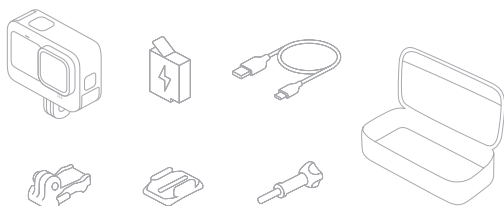

# HERO 10 BLACK

Bezprecedentní rychlost a dokonalá jednoduchost se spojují ve vůbec nejvýkonnější kameře GoPro - HERO10 Black. Revoluční nový chip GP2 natáčí 5.3K video s dvojnásobným počtem snímků za sekundu<sup>1</sup>, pořizuje 23MP fotky, má vylepšený výkon při horším osvětlení a bariéry bořící stabilizaci videa HyperSmooth 4.0 ve všech režimech. Pro zjednodušení je HERO10 propojena s cloudem – takže jakmile ji nabíjíš, tvoje záběry jsou automaticky nahrány na cloud.<sup>2</sup>

## OBSAH BALENÍ